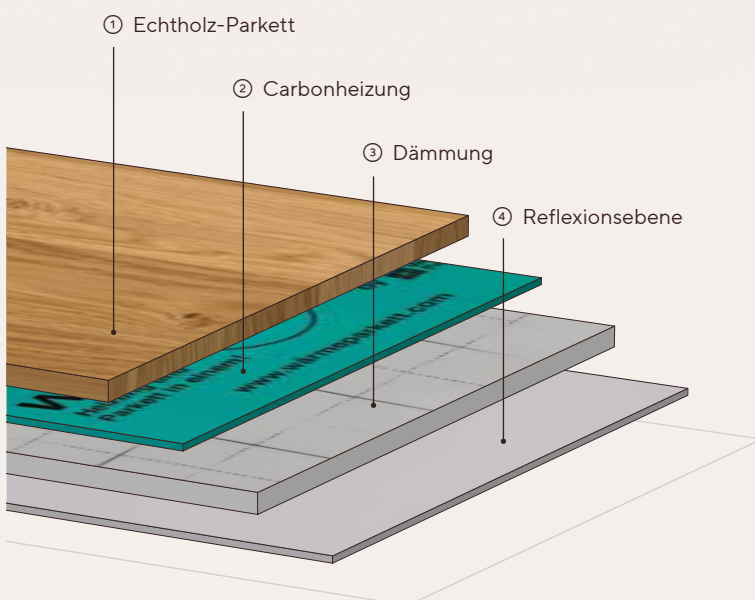

Heizung und Parkett in einem.

Die smarte Art zu heizen.

Für ein schönes und warmes Zuhause präsentieren wir Ihnen unsere innovative und smarte Systemlösung **Wärmeparkett**. Es ist eine Kombination aus Vollcarbon-Komfortheizung und Echtholz-Parkett und erwärmt den Boden gleichmäßig, erzeugt dadurch angenehme Strahlungswärme und heizt den ganzen Raum.

Heizung & Parkett
komplett

ab **199,90 €/m²**
inkl. MwSt.

inkl. Verlegung,
Heizungsmontage und
Inbetriebnahme!

So funktioniert unser Wärmeparkett:

- 1 Das **Echtholz-Parkett** von Weitzer Parkett macht sich die enorm hohe Wärmestrahlfähigkeit von Holz zum Vorteil, bei der die Oberflächen-Temperatur des Parkettbodens nur 1 bis 2°C über der gewünschten Raumtemperatur liegt. Dazu belegen Studien, dass Parkett bereits mit 2°C weniger Raumtemperatur dasselbe Wohlbefinden bietet wie andere Bodenbeläge.
- 2 Die **Vollcarbon-Komfortheizung** erwärmt sich homogen. Die Parkett-oberfläche ist in nur wenigen Minuten angenehm warm. Außerdem entlasten kurze Heizintervalle und Wartungsfreiheit die Geldbörse.
- 3 Die hocheffiziente **Dämmung** reduziert Wärmeverluste und nutzt die eingebrachte Energie optimal.
- 4 Die **Reflexionsebene** aus Aluminium reflektiert die noch übrige Restwärme dorthin, wo sie gebraucht wird, nach oben.

! Die **Gesamtaufbauhöhe** beträgt nur **16 mm**.